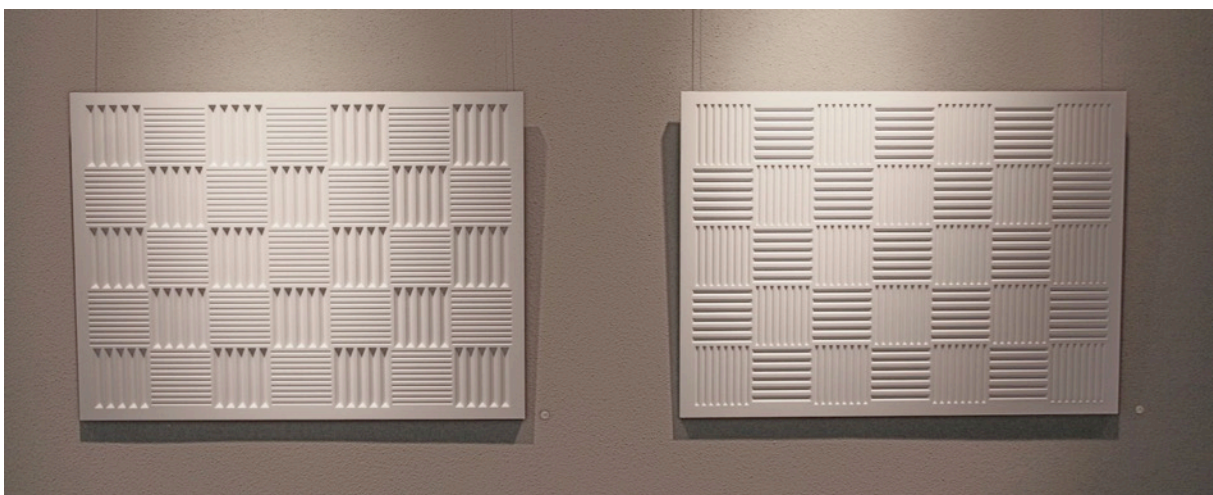

Relieff.

Ice Music Festival. Isblokkar med utskore relieff og akryl farge. Høgde 90cm. Geilo 2013. Festivalutstillar.

"Lys og skugge". 54,5, x 74 cm. Laserskore mdf plater. 2010.